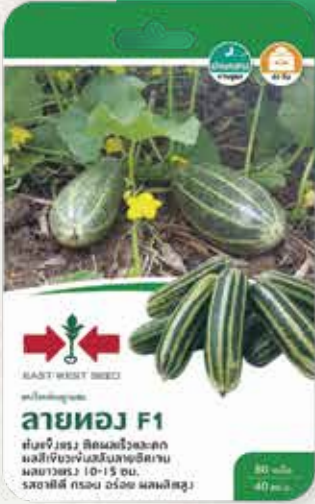

**ผักกาดขาวปลี
ลูกผสม**

ขายดี

600
ซอง/ลึง

โซกุน F1
ตีบนใบเขียว เนื้อสีขาวปนม่วงขอ
สีม่วงติด 1.2 - 1.4 กก.
ใบสีเขียวอ่อนขาว กรอบ อร่อย

สินค้าพร้อมขาย ต.ค. 2566

**ผักกาด
หางหงส์ลูกผสม**

ใหม่

600
ซอง/ลึง

หงษ์หยก F1
ผักกาดหางหงส์ลูกผสม

**กะหล่ำดอก
ลูกผสม**

ใหม่

600
ซอง/ลึง

เออร์รี่ 45 F1
กะหล่ำดอกพันธุ์ใหม่ ออกดอกปานกลาง
ดอกแน่นขรุขระ สีขาวครีม ตีบนใบจริง
เหมาะปลูกช่วงฤดูร้อน - ฝน

**ผักกาด
เขี้ยวน้อย**

ใหม่

600
ซอง/ลึง

จับจ่าย
ผักกาดเขี้ยวน้อย ใบใหญ่ หนาแน่นสีเขียว
ใบสีเขียว เติบโตเร็ว ปลูกง่าย

กลุ่มแตง

แตงไทยอ่อน
ลูกผสม

600
ซอง/ลัง

แตงควา
ลูกผสม

600
ซอง/ลัง

แตงควา
ลูกผสม

600
ซอง/ลัง