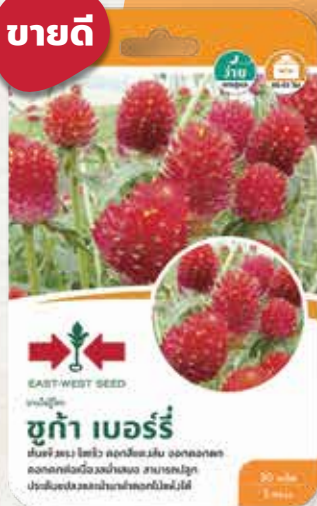

ทานตะวัน

600
ซอง/ลัง

ทานตะวัน

600
ซอง/ลัง

บานไม่รู้โรย

600
ซอง/ลัง

แพงพวย

600
ซอง/ลัง

กลุ่มผักพื้นบ้าน

แมงลัก

900
ซอง/ลึง

โหระพา

ขายดี

900
ซอง/ลึง

กะเพราเขียว

900
ซอง/ลึง